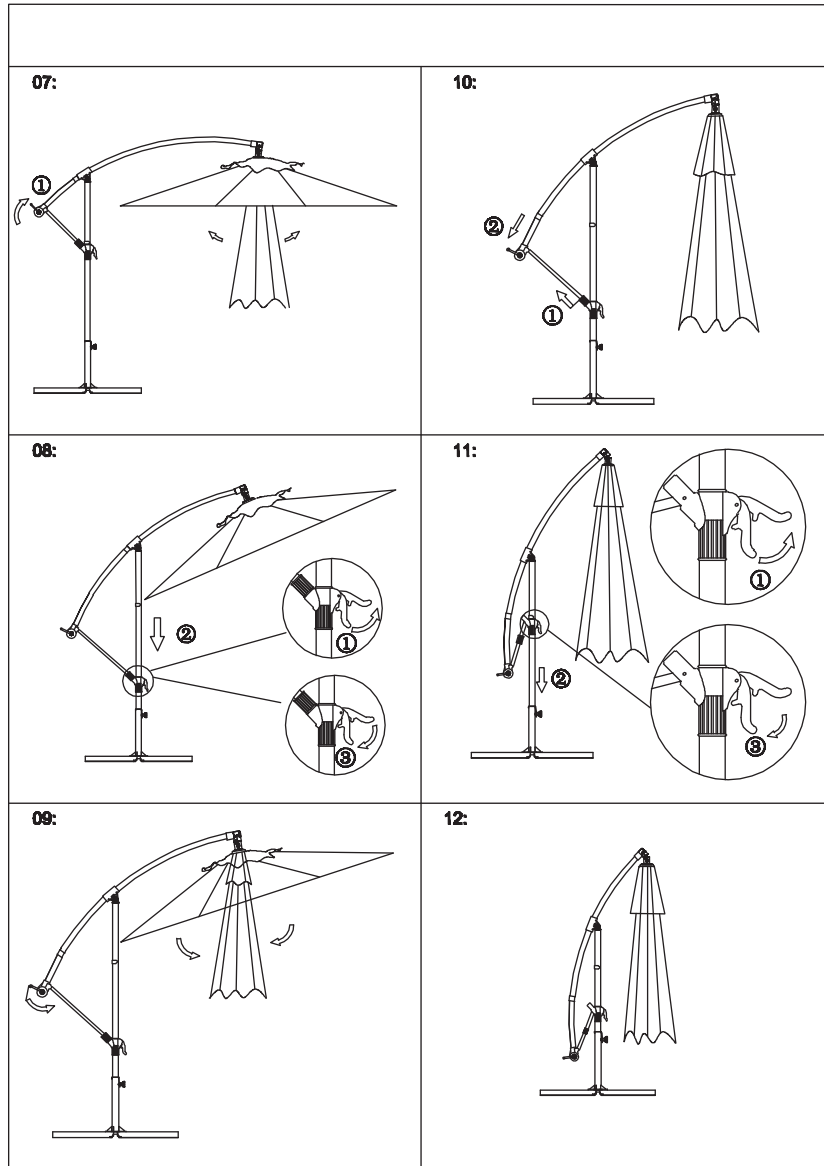

TOSCANA AMPELSCHIRM 300cm

Made for:
BAHAG AG
Gutenbergstr.21
68167 Mannheim
Germany

EAN:4024506550773
EAN:4024506493124
EAN:4024506493131
EAN:4024506493148
EAN:4024506498747
EAN:4024506504554

TOSCANA AMPELSCHIRM 300cm