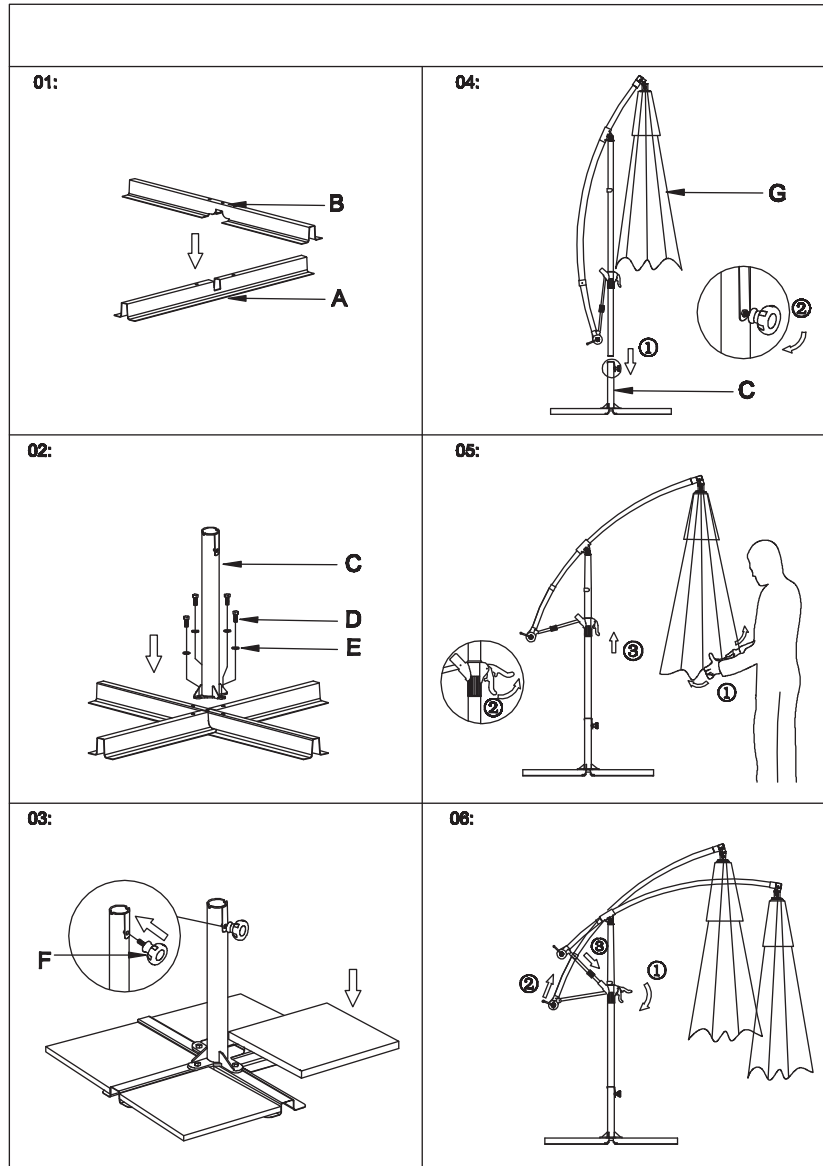

TOSCANA AMPELSCHIRM 300cm

A	1		G	1	
B	1				
C	1				
D	4	 (M8X20)			
E	4	 (Ø8)			
F	1				

Made for:
BAHAG AG
Gutenbergstr.21
68167 Mannheim
Germany

EAN:4024506550773
EAN:4024506493124
EAN:4024506493131
EAN:4024506493148
EAN:4024506498747
EAN:4024506504554

TOSCANA AMPELSCHIRM 300cm

Made for:
BAHAG AG
Gutenbergstr.21
68167 Mannheim
Germany

EAN:4024506550773
EAN:4024506493124
EAN:4024506493131
EAN:4024506493148
EAN:4024506498747
EAN:4024506504554